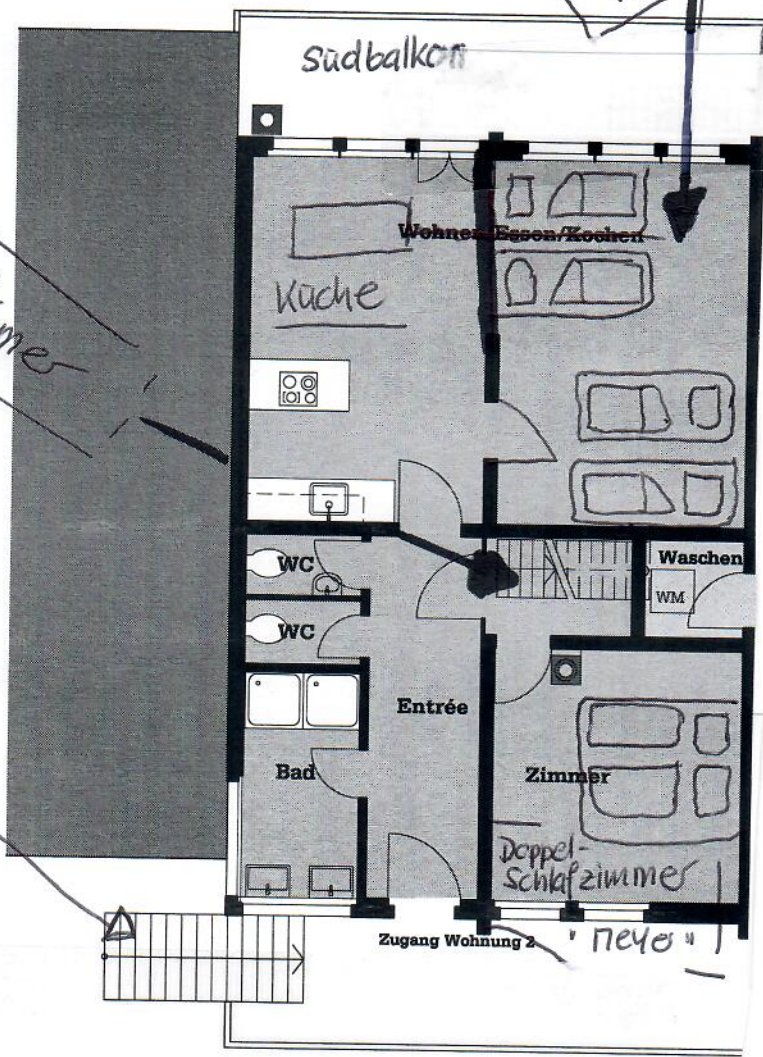

GRUPPEN-WOHNUNG "Allegria" - 1.06

- 1.06: Eingang über Laube
 Bad / WC / Küche
 - 1 Schlafzimmer für 2 Personen
 - 1 Schlafzimmer für 4 Personen

(Garten mit Kinder-Rutschbahn)

4-Bett
 Zimmer
 "Meister-Blick"

Treppe zum
 Wohn-Esszimmer
 (7qm)
 Eigener Zugang zu
 Wohnung mit gedeckter
 Laube

GRUPPEN-WOHNUNG "Allegra" - 2. OG

- 4 Schlafzimmer
- Wohn/ESSzimmer